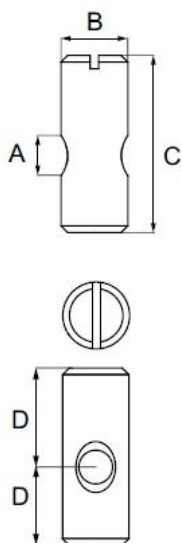

PRODUCT SHEET

Description:

Cross Dowel $\varnothing 12 \times 50 \text{mm} (25+25)$, M8, Steel, Bright Zinc Pl.

Item number:

12.07.291-0

Units	Box	Carton	HS Code	Barcode
Pcs.	1	500	7318190090	
				5704866023306

A	B	C	D*	Material	Finish
M6	$\varnothing 10 \text{ mm}$	13 mm	8/5 mm	Steel	Plain
M6	$\varnothing 10 \text{ mm}$	14 mm	8/6 mm	Steel	BZP/YZP
M6	$\varnothing 10 \text{ mm}$	14 mm	8/6 mm	Brass	Natural
M6	$\varnothing 10 \text{ mm}$	14 mm	8/6 mm	SS	Natural
M6	$\varnothing 10 \text{ mm}$	16 mm	10/6 mm	Steel	YZP
M6	$\varnothing 10 \text{ mm}$	18 mm	12/6 mm	Steel	YZP/BZP
M6	$\varnothing 10 \text{ mm}$	30 mm	20/10 mm	Steel	BZP
M6	$\varnothing 10 \text{ mm}$	20 mm	10/10 mm	Steel	BZP/YZP
M6	$\varnothing 10 \text{ mm}$	25 mm	12,5/12,5 mm	Steel	BZP
M6	$\varnothing 10 \text{ mm}$	30 mm	15/15 mm	Steel	BZP
M6	$\varnothing 10 \text{ mm}$	40 mm	20/20 mm	Steel	BZP
M6	$\varnothing 10 \text{ mm}$	45 mm	22,5/22,5 mm	Steel	BZP
M8	$\varnothing 12 \text{ mm}$	20 mm	10/10 mm	Steel	YZP
M8	$\varnothing 12 \text{ mm}$	25 mm	12,5/12,5 mm	Steel	BZP
M8	$\varnothing 12 \text{ mm}$	30 mm	15/15 mm	Steel	YZP
M8	$\varnothing 12 \text{ mm}$	50 mm	25/25 mm	Steel	BZP/YZP
M8	$\varnothing 12 \text{ mm}$	60 mm	30/30 mm	Steel	BZP